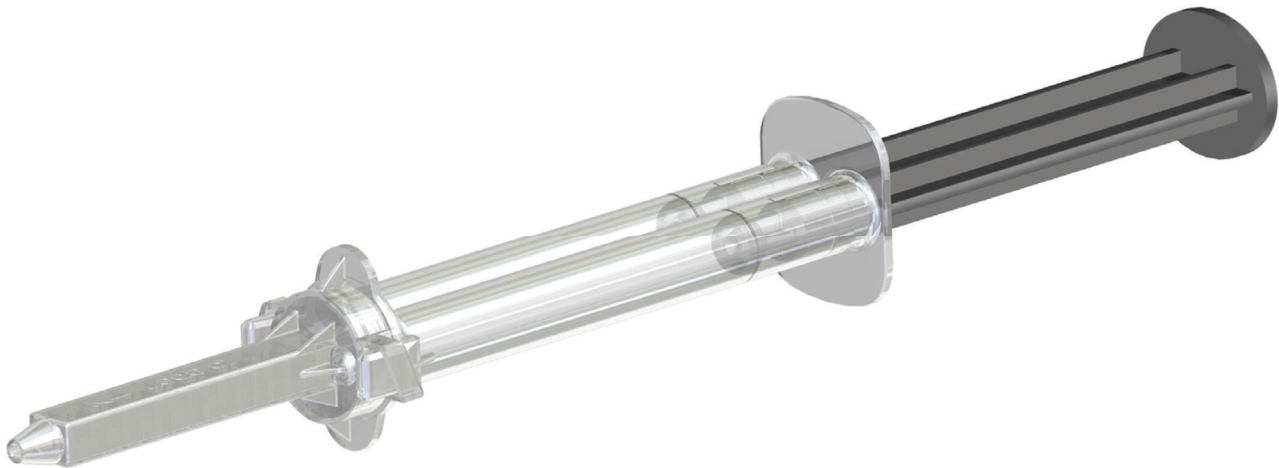

K-System

K-System Doppelspritze

Doppelspritze 2,5ml, Mischungsverhältnis 1:1

Artikel	Doppelspritze, Mischungsverhältnis 1:1, 2,5ml
KK 002-01-10-01	Doppelspritze K-System, MV 1:1, 2,5ml, PP weiß, mit Lippenkolben, Verschlusskappe grau, ohne Stößel
KK 002-01-10-04	Doppelspritze K-System, MV 1:1, 2,5ml, PP weiß, Kolben mit Silikon O-Ring, Verschlusskappe grau, ohne Stößel
PLH 002-01-45	Stößel, MV 1:1, 2,5ml, weiß

K-System Doppelspritze, Set

Doppelspritze 3ml, Mischungsverhältnis 1:1

Artikel	Doppelspritze, Mischungsverhältnis 1:1, 3ml
KK 003-01-10-01	Doppelspritze Set K-System, MV 1:1, 3ml, PP, durchscheinend / durchscheinende Kolben, mit Stößel und Mischer

K-System Doppelspritze

Doppelspritze 5ml, Mischungsverhältnis 1:1

Artikel	Doppelspritze, Mischungsverhältnis 1:1, 5ml
KK 005-01-10-01	Doppelspritze K-System, MV 1:1, 5ml, PP weiß, mit Lippenkolben, Verschlusskappe grau, ohne Stößel
KK 005-01-10-04	Doppelspritze K-System, MV 1:1, 5ml, PP weiß, Kolben mit Silikon O-Ring, Verschlusskappe grau, ohne Stößel
PLH X05-01-45	Stößel, MV 1:1, 5ml, weiß

K-System Doppelspritze

Doppelspritze 10ml, Mischungsverhältnis 1:1

Artikel	Doppelspritze, Mischungsverhältnis 1:1, 10ml
KK 010-01-10-01	Doppelspritze K-System, MV 1:1, 10ml, PP weiß, mit Lippenkolben, Verschlusskappe grau, ohne Stößel
KK 010-01-10-04	Doppelspritze K-System, MV 1:1, 10ml, PP weiß, Kolben mit Silikon O-Ring, Verschlusskappe grau, ohne Stößel
PLH X10-01-45	Stößel, MV 1:1, 10ml, weiß