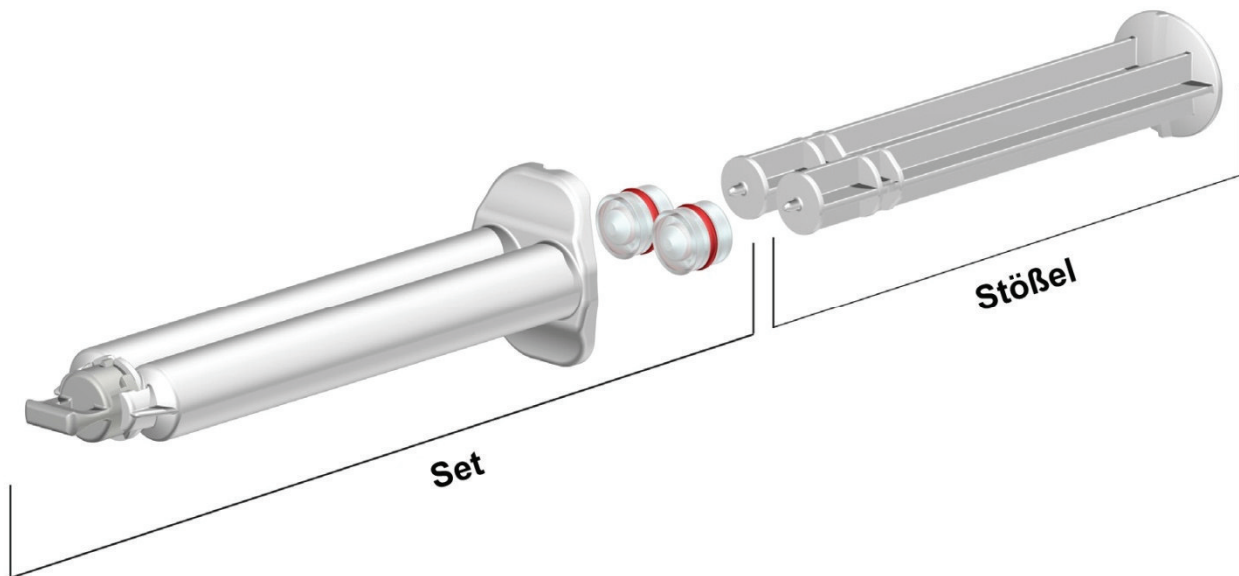

K-System

K-System Doppelspritze

Doppelspritze 2,5ml, Mischungsverhältnis 1:1

Artikel	Doppelspritze, Mischungsverhältnis 1:1, 2,5ml
KK 002-01-10-01	Doppelspritze K-System, MV 1:1, 2,5ml, PP weiß, mit Lippenkolben, Verschlusskappe grau, ohne Stößel
KK 002-01-10-04	Doppelspritze K-System, MV 1:1, 2,5ml, PP weiß, Kolben mit Silikon O-Ring, Verschlusskappe grau, ohne Stößel
PLH 002-01-45	Stößel, MV 1:1, 2,5ml, weiß

K-System Doppelspritze, Set

Doppelspritze 3ml, Mischungsverhältnis 1:1

Artikel	Doppelspritze, Mischungsverhältnis 1:1, 3ml
KK 003-01-10-01	Doppelspritze Set K-System, MV 1:1, 3ml, PP, durchscheinend / durchscheinende Kolben, mit Stößel und Mischer

K-System Doppelspritze

Doppelspritze 5ml, Mischungsverhältnis 1:1

Artikel	Doppelspritze, Mischungsverhältnis 1:1, 5ml
KK 005-01-10-01	Doppelspritze K-System, MV 1:1, 5ml, PP weiß, mit Lippenkolben, Verschlusskappe grau, ohne Stößel
KK 005-01-10-04	Doppelspritze K-System, MV 1:1, 5ml, PP weiß, Kolben mit Silikon O-Ring, Verschlusskappe grau, ohne Stößel
PLH X05-01-45	Stößel, MV 1:1, 5ml, weiß

K-System Doppelspritze

Doppelspritze 10ml, Mischungsverhältnis 1:1

Artikel	Doppelspritze, Mischungsverhältnis 1:1, 10ml
KK 010-01-10-01	Doppelspritze K-System, MV 1:1, 10ml, PP weiß, mit Lippenkolben, Verschlusskappe grau, ohne Stößel
KK 010-01-10-04	Doppelspritze K-System, MV 1:1, 10ml, PP weiß, Kolben mit Silikon O-Ring, Verschlusskappe grau, ohne Stößel
PLH X10-01-45	Stößel, MV 1:1, 10ml, weiß