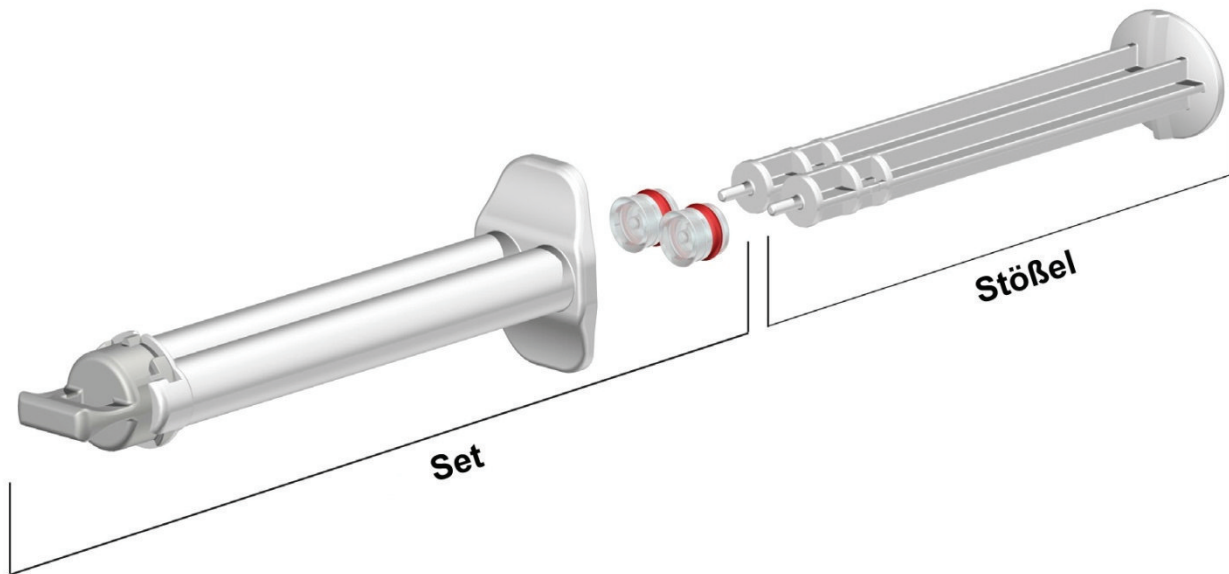

K-System

K-System Doppelspritze

Doppelspritze 2,5ml, Mischungsverhältnis 1:1

Artikel	Doppelspritze, Mischungsverhältnis 1:1, 2,5ml
KK 002-01-10-01	Doppelspritze K-System, MV 1:1, 2,5ml, PP weiß, mit Lippenkolben, Verschlusskappe grau, ohne Stößel
KK 002-01-10-04	Doppelspritze K-System, MV 1:1, 2,5ml, PP weiß, Kolben mit Silikon O-Ring, Verschlusskappe grau, ohne Stößel
PLH 002-01-45	Stößel, MV 1:1, 2,5ml, weiß

K-System Doppelspritze, Set

Doppelspritze 3ml, Mischungsverhältnis 1:1

Artikel	Doppelspritze, Mischungsverhältnis 1:1, 3ml
KK 003-01-10-01	Doppelspritze Set K-System, MV 1:1, 3ml, PP, durchscheinend / durchscheinende Kolben, mit Stößel und Mischer

K-System Doppelspritze

Doppelspritze 5ml, Mischungsverhältnis 1:1

Artikel	Doppelspritze, Mischungsverhältnis 1:1, 5ml
KK 005-01-10-01	Doppelspritze K-System, MV 1:1, 5ml, PP weiß, mit Lippenkolben, Verschlusskappe grau, ohne Stößel
KK 005-01-10-04	Doppelspritze K-System, MV 1:1, 5ml, PP weiß, Kolben mit Silikon O-Ring, Verschlusskappe grau, ohne Stößel
PLH X05-01-45	Stößel, MV 1:1, 5ml, weiß

K-System Doppelspritze

Doppelspritze 10ml, Mischungsverhältnis 1:1

Artikel	Doppelspritze, Mischungsverhältnis 1:1, 10ml
KK 010-01-10-01	Doppelspritze K-System, MV 1:1, 10ml, PP weiß, mit Lippenkolben, Verschlusskappe grau, ohne Stößel
KK 010-01-10-04	Doppelspritze K-System, MV 1:1, 10ml, PP weiß, Kolben mit Silikon O-Ring, Verschlusskappe grau, ohne Stößel
PLH X10-01-45	Stößel, MV 1:1, 10ml, weiß