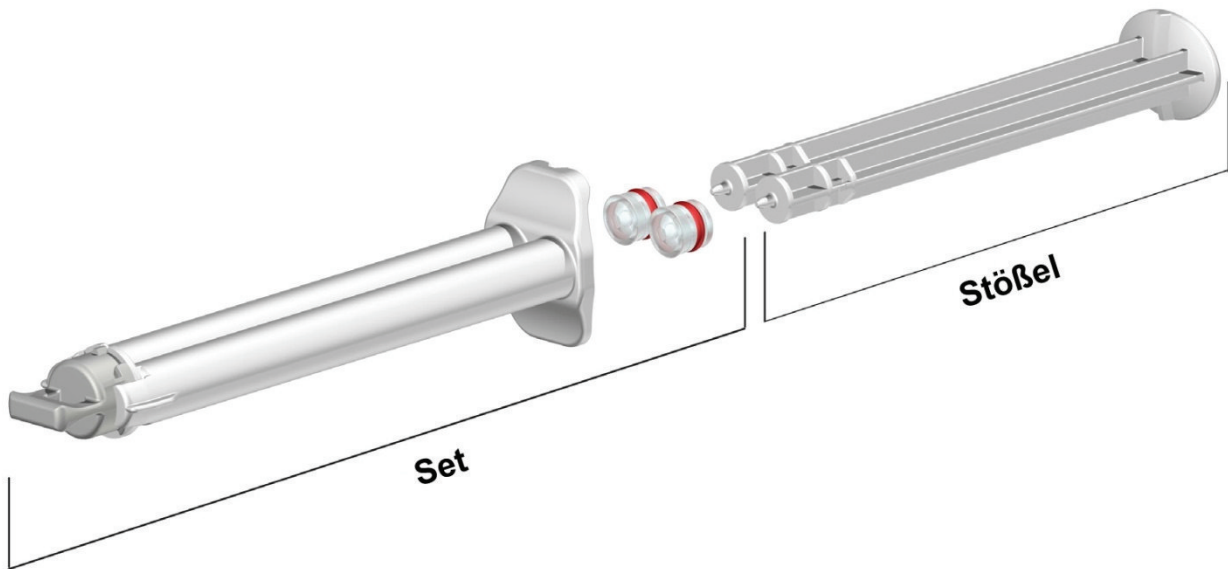

K-System

K-System Doppelspritze

Doppelspritze 2,5ml, Mischungsverhältnis 1:1

Artikel	Doppelspritze, Mischungsverhältnis 1:1, 2,5ml
KK 002-01-10-01	Doppelspritze K-System, MV 1:1, 2,5ml, PP weiß, mit Lippenkolben, Verschlusskappe grau, ohne Stößel
KK 002-01-10-04	Doppelspritze K-System, MV 1:1, 2,5ml, PP weiß, Kolben mit Silikon O-Ring, Verschlusskappe grau, ohne Stößel
PLH 002-01-45	Stößel, MV 1:1, 2,5ml, weiß

K-System Doppelspritze, Set

Doppelspritze 3ml, Mischungsverhältnis 1:1

Artikel	Doppelspritze, Mischungsverhältnis 1:1, 3ml
KK 003-01-10-01	Doppelspritze Set K-System, MV 1:1, 3ml, PP, durchscheinend / durchscheinende Kolben, mit Stößel und Mischer

K-System Doppelspritze

Doppelspritze 5ml, Mischungsverhältnis 1:1

Artikel	Doppelspritze, Mischungsverhältnis 1:1, 5ml
KK 005-01-10-01	Doppelspritze K-System, MV 1:1, 5ml, PP weiß, mit Lippenkolben, Verschlusskappe grau, ohne Stößel
KK 005-01-10-04	Doppelspritze K-System, MV 1:1, 5ml, PP weiß, Kolben mit Silikon O-Ring, Verschlusskappe grau, ohne Stößel
PLH X05-01-45	Stößel, MV 1:1, 5ml, weiß

K-System Doppelspritze

Doppelspritze 10ml, Mischungsverhältnis 1:1

Artikel	Doppelspritze, Mischungsverhältnis 1:1, 10ml
KK 010-01-10-01	Doppelspritze K-System, MV 1:1, 10ml, PP weiß, mit Lippenkolben, Verschlusskappe grau, ohne Stößel
KK 010-01-10-04	Doppelspritze K-System, MV 1:1, 10ml, PP weiß, Kolben mit Silikon O-Ring, Verschlusskappe grau, ohne Stößel
PLH X10-01-45	Stößel, MV 1:1, 10ml, weiß