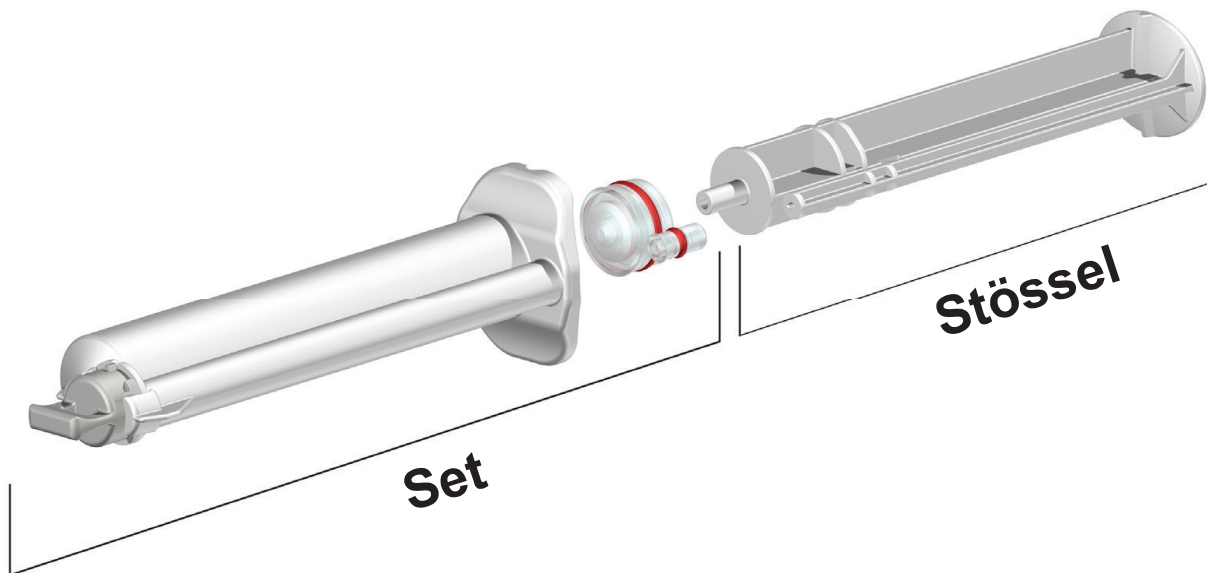

K-System Doppelspritze

Doppelspritze 10ml, Mischungsverhältnis 10:1

Artikel	Doppelspritze, Mischungsverhältnis 10:1, 10ml
KK 010-10-10-01	Doppelspritze K-System, MV 10:1, 10ml, PP weiß, mit Lippenkolben, Verschlusskappe grau, ohne Stößel
KK 010-10-10-04	Doppelspritze K-System, MV 10:1, 10ml, PP weiß, Kolben mit Silikon O-Ring, Verschlusskappe grau, ohne Stößel
KK 010-10-20-01	Doppelspritze K-System, MV 10:1, 10ml, PBT weiß, mit Lippenkolben, Verschlusskappe grau, ohne Stößel
PLH X10-10-45	Stößel, MV 10:1, 10ml, weiß