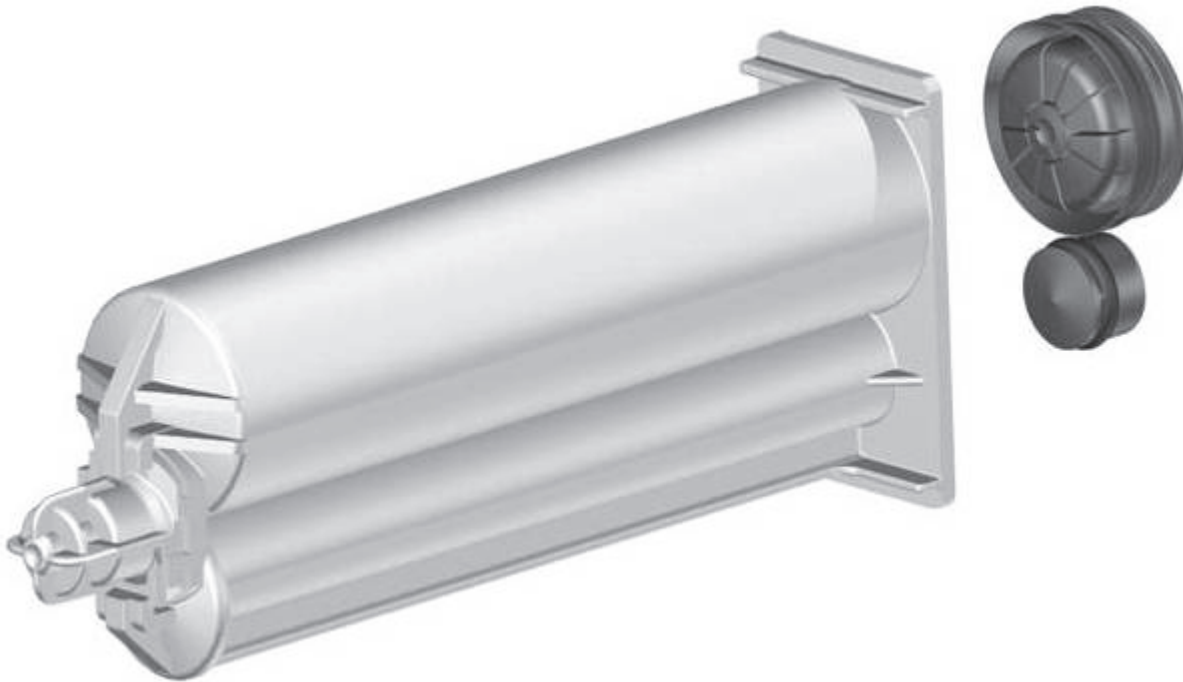

A-System

A-System 2K Kartusche

Kartuschenset 50ml, Mischungsverhältnis 1:1

Artikelnummer	2K Kartusche A-System, Mischungsverhältnis 1:1, 50ml
AA 050-01-10-01	2K Kartusche A-System, 50ml, 1:1, PP weiß, selbstentlüftende Lippenkolben beigefügt, vormontierte Verschlusskappe
AA 050-01-10-02	2K Kartusche A-System, 50ml, 1:1, PP weiß, selbstentlüftende Lippenkolben mit EPDM O-Ring beigefügt, vormontierte Verschlusskappe
AA 050-01-10-03	2K Kartusche A-System, 50ml, 1:1, PP weiß, Lippenkolben mit EPDM O-Ring beigefügt, vormontierte Verschlusskappe
AA 050-01-30-01	2K Kartusche A-System, 50ml, 1:1, PA weiß, selbstentlüftende Lippenkolben beigefügt, vormontierte Verschlusskappe

A-System 2K Kartusche

Kartuschenset 50ml, Mischungsverhältnis 2:1

Artikelnummer	2K Kartusche A-System, Mischungsverhältnis 2:1, 50ml
AA 050-02-10-01	2K Kartusche A-System, 50ml, 2:1, PP weiß, selbstentlüftende Lippenkolben beigefügt, vormontierte Verschlusskappe
AA 050-02-10-03	2K Kartusche A-System, 50ml, 2:1, PP weiß, Lippenkolben mit EPDM O-Ring beigefügt, vormontierte Verschlusskappe
AA 050-02-30-01	2K Kartusche A-System, 50ml, 2:1, PA natur, selbstentlüftende Lippenkolben beigefügt, vormontierte Verschlusskappe

A-System 2K Kartusche

Kartuschenset 42ml, Mischungsverhältnis 4:1

Artikelnummer	2K Kartusche A-System, Mischungsverhältnis 4:1, 42ml
AA 050-04-10-01	2K Kartusche A-System, 42ml, 4:1, PP weiß, selbstentlüftender Lippenkolben A, B- Kolben mit EPDM O-Ring, vormontierte Verschlusskappe
AA 050-04-10-03	2K Kartusche A-System, 42ml, 4:1, PP weiß, A- und B-Kolben mit EPDM O-Ring, vormontierte Verschlusskappe