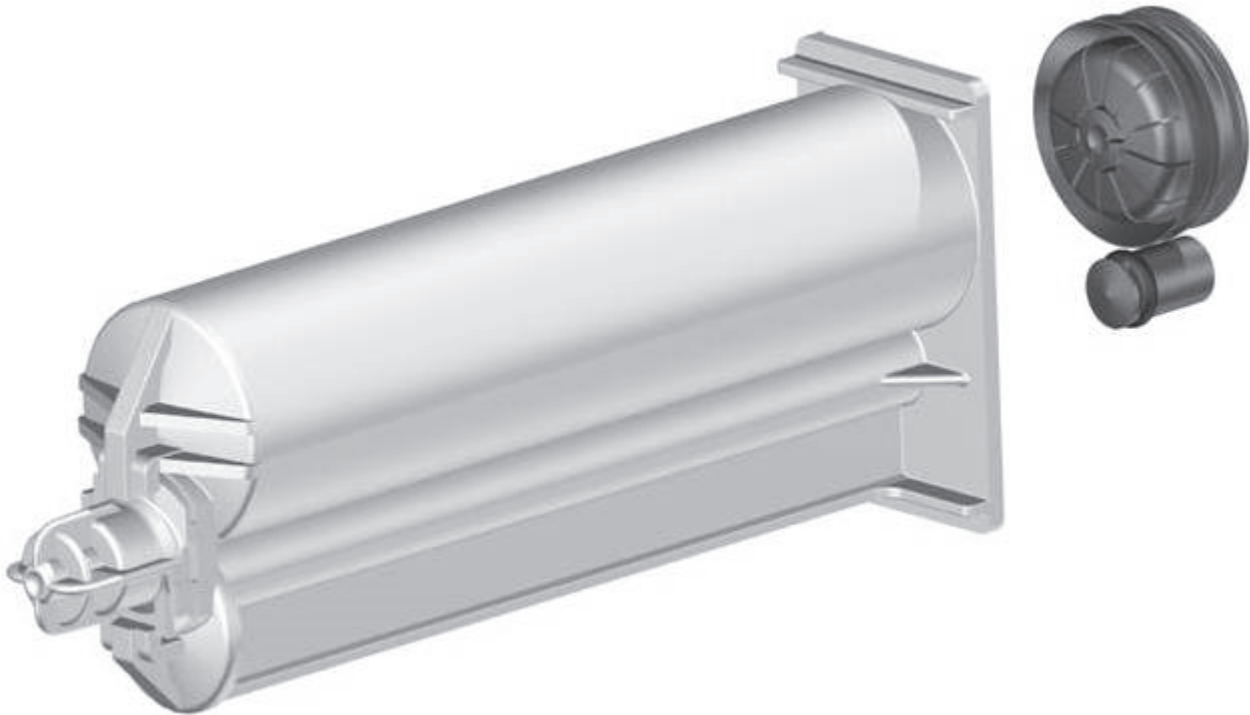

A-System 2K Kartusche

Kartuschenset 50ml, Mischungsverhältnis 2:1

Artikelnummer	2K Kartusche A-System, Mischungsverhältnis 2:1, 50ml
AA 050-02-10-01	2K Kartusche A-System, 50ml, 2:1, PP weiß, selbstentlüftende Lippenkolben beigefügt, vormontierte Verschlusskappe
AA 050-02-10-03	2K Kartusche A-System, 50ml, 2:1, PP weiß, Lippenkolben mit EPDM O-Ring beigefügt, vormontierte Verschlusskappe
AA 050-02-30-01	2K Kartusche A-System, 50ml, 2:1, PA natur, selbstentlüftende Lippenkolben beigefügt, vormontierte Verschlusskappe

A-System 2K Kartusche

Kartuschenset 42ml, Mischungsverhältnis 4:1

Artikelnummer	2K Kartusche A-System, Mischungsverhältnis 4:1, 42ml
AA 050-04-10-01	2K Kartusche A-System, 42ml, 4:1, PP weiß, selbstentlüftender Lippenkolben A, B- Kolben mit EPDM O-Ring, vormontierte Verschlusskappe
AA 050-04-10-03	2K Kartusche A-System, 42ml, 4:1, PP weiß, A- und B-Kolben mit EPDM O-Ring, vormontierte Verschlusskappe

A-System 2K Kartusche

Kartuschenset 37ml, Mischungsverhältnis 10:1

Artikelnummer	2K Kartusche A-System, Mischungsverhältnis 10:1, 37ml
AA 050-10-10-01	2K Kartusche A-System, 37ml,, 10:1, PP weiß, A-Kolben selbstentlüftend, B- Kolben mit EPDM O-Ring, vormontierte Verschlusskappe
AA 050-10-30-01	2K Kartusche A-System, 37ml, 10:1, PA natur, A-Kolben selbstentlüftend, B- Kolben mit EPDM O-Ring, vormontierte Verschlusskappe